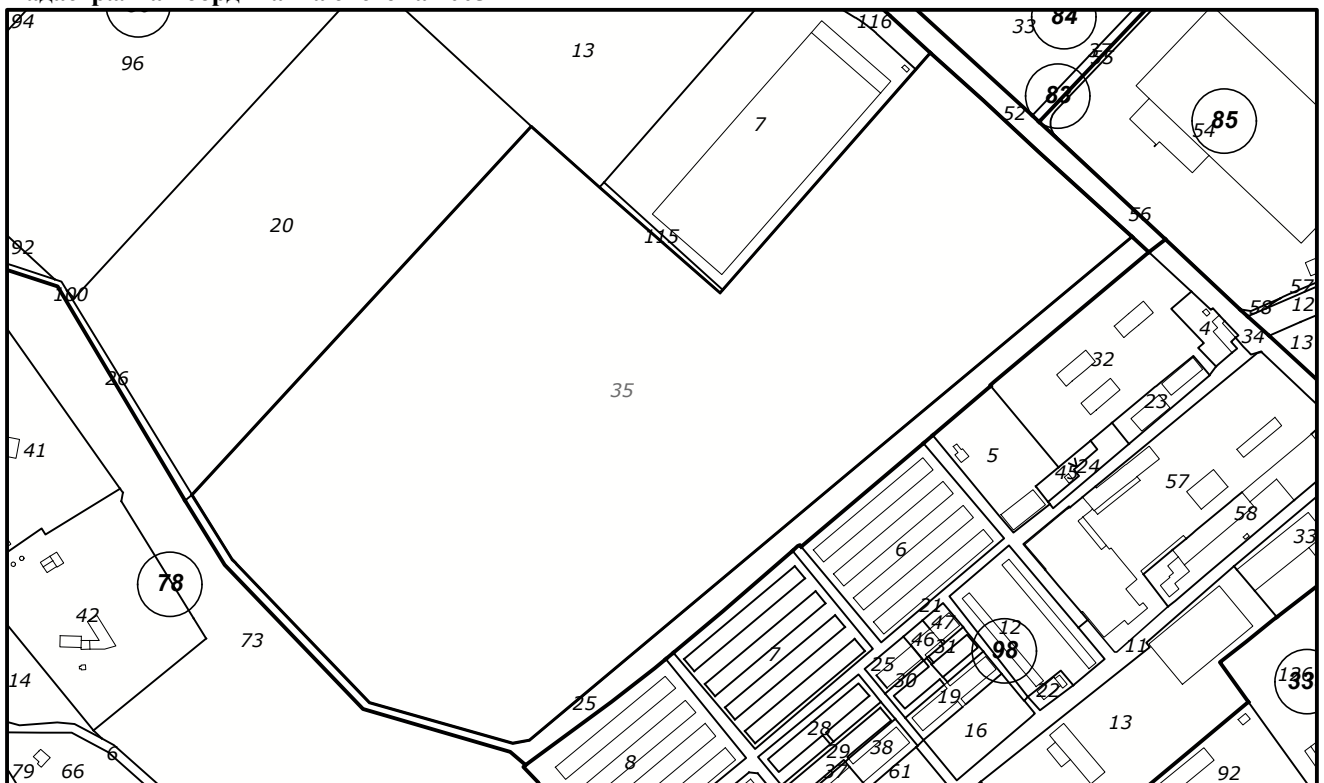

СКИЦА НА ПОЗЕМЛЕН ИМОТ

№15-660408-23.04.2025 г.

Поземлен имот с идентификатор **63427.80.35**

По кадастралната карта и кадастралните регистри на гр. **Русе**, общ. **Русе**, обл. **Русе**, одобрени със **Заповед №РД-18-91/15.12.2007 г. на ИЗПЪЛНИТЕЛЕН ДИРЕКТОР НА АГКК**

Последно изменение на кадастралната карта и кадастралните регистри, засягащо поземления имот: **няма извършено изменение на КККР със заповед**

Адрес на поземления имот: **няма данни**

Местност: **"СЛАТИНА"**

Площ: **134533 кв.м**

Трайно предназначение на територията: **Урбанизирана**

Начин на трайно ползване: **За база за селскостопанска или горскостопанска техника**

Предишен идентификатор: **63427.80.18; 63427.80.34; 63427.80.19**

Номер от предходен план: **80.18,80.19,80.34**

Кадастрална координатна система 2005

Съседни: **63427.80.20, 63427.80.25, 63427.80.26, 63427.80.115, 63427.80.7, 63427.80.13, 63427.83.52, 63427.80.116**

Собственици по данни от КРНИ:

Скица №15-660408-23.04.2025 г.,

издадена въз основа на

Заявление №01-320529-23.04.2025 г.

Код за достъп: **af20ee09e616**